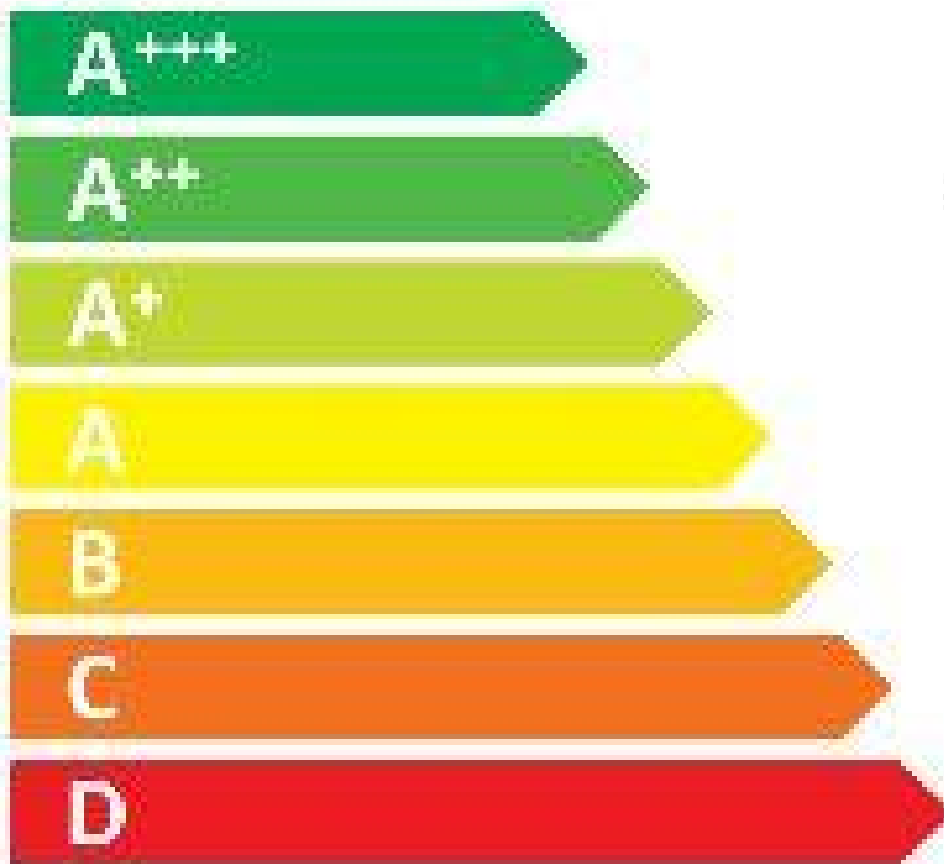

ENERG

енергия · ενέργεια

Y

IIA

IE

IA

Miele

G 4782 SCVi

A++

ENERGIA · ЕНЕРГИЯ · ΕΝΕΡΓΕΙΑ
 ENERGIJA · ENERGY · ENERGIE
 ENERGI

197
 kWh/annum

2436
 L/annum

ABCDEFG

9

46
 dB

2010/1059